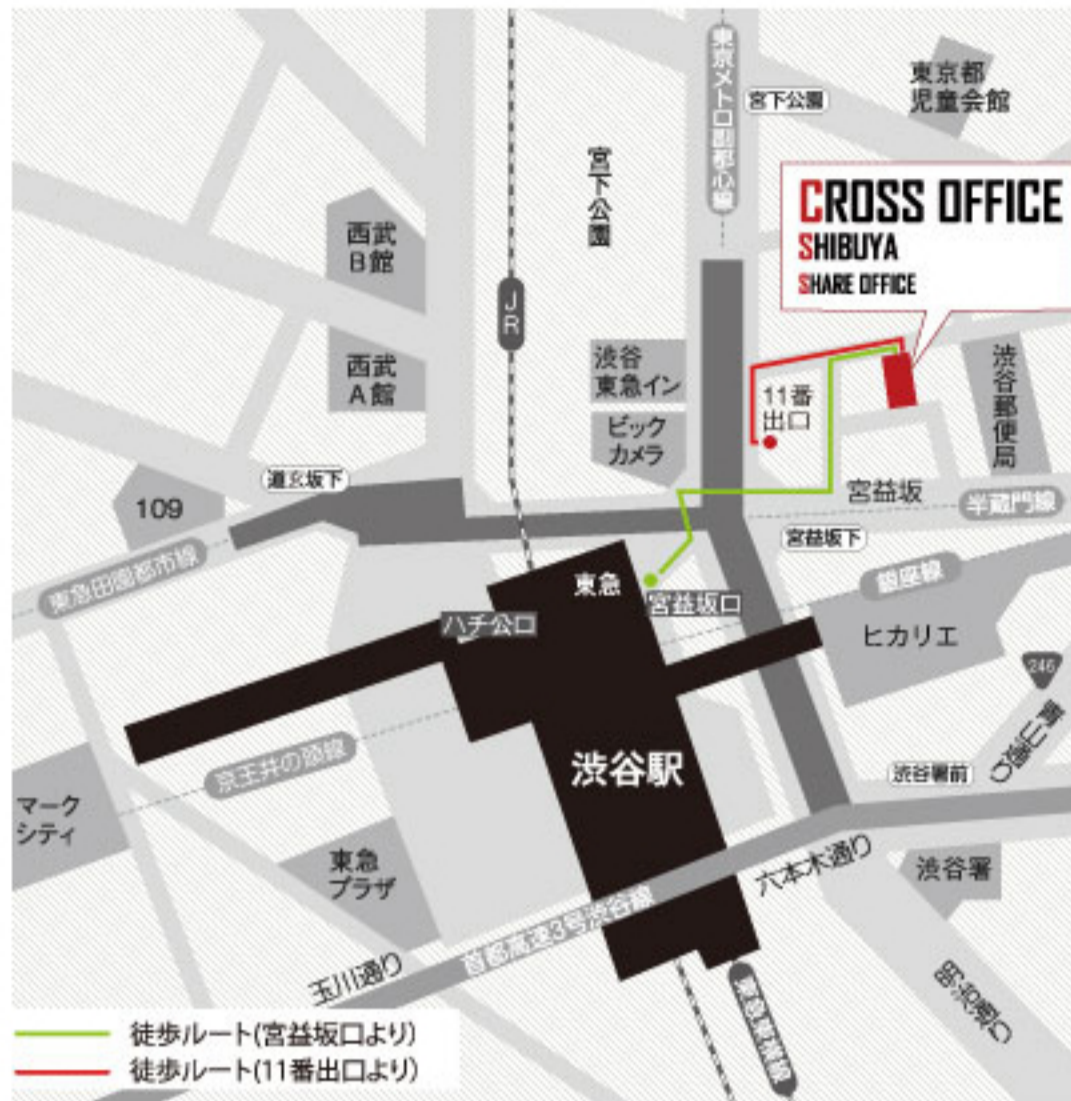

LOCATION / ACCESS

クロスオフィス渋谷 8階

〒150-0002 東京都渋谷区渋谷1丁目12番2号

CROSS OFFICE Shibuya 1-12-2, Shibuya, Shibuya-ku, Tokyo, 150-0002

各路線「渋谷」駅より

- 東京メトロ半蔵門線 / 副都心線
- 東急田園都市線

11番出口利用 徒歩1分

- JR山手線 / 埼京線 / 湘南新宿ライン
- 東京メトロ半蔵門線 / 副都心線
- 東急田園都市線

宮益坂方面出口利用 徒歩4分

周辺パーキングマップ